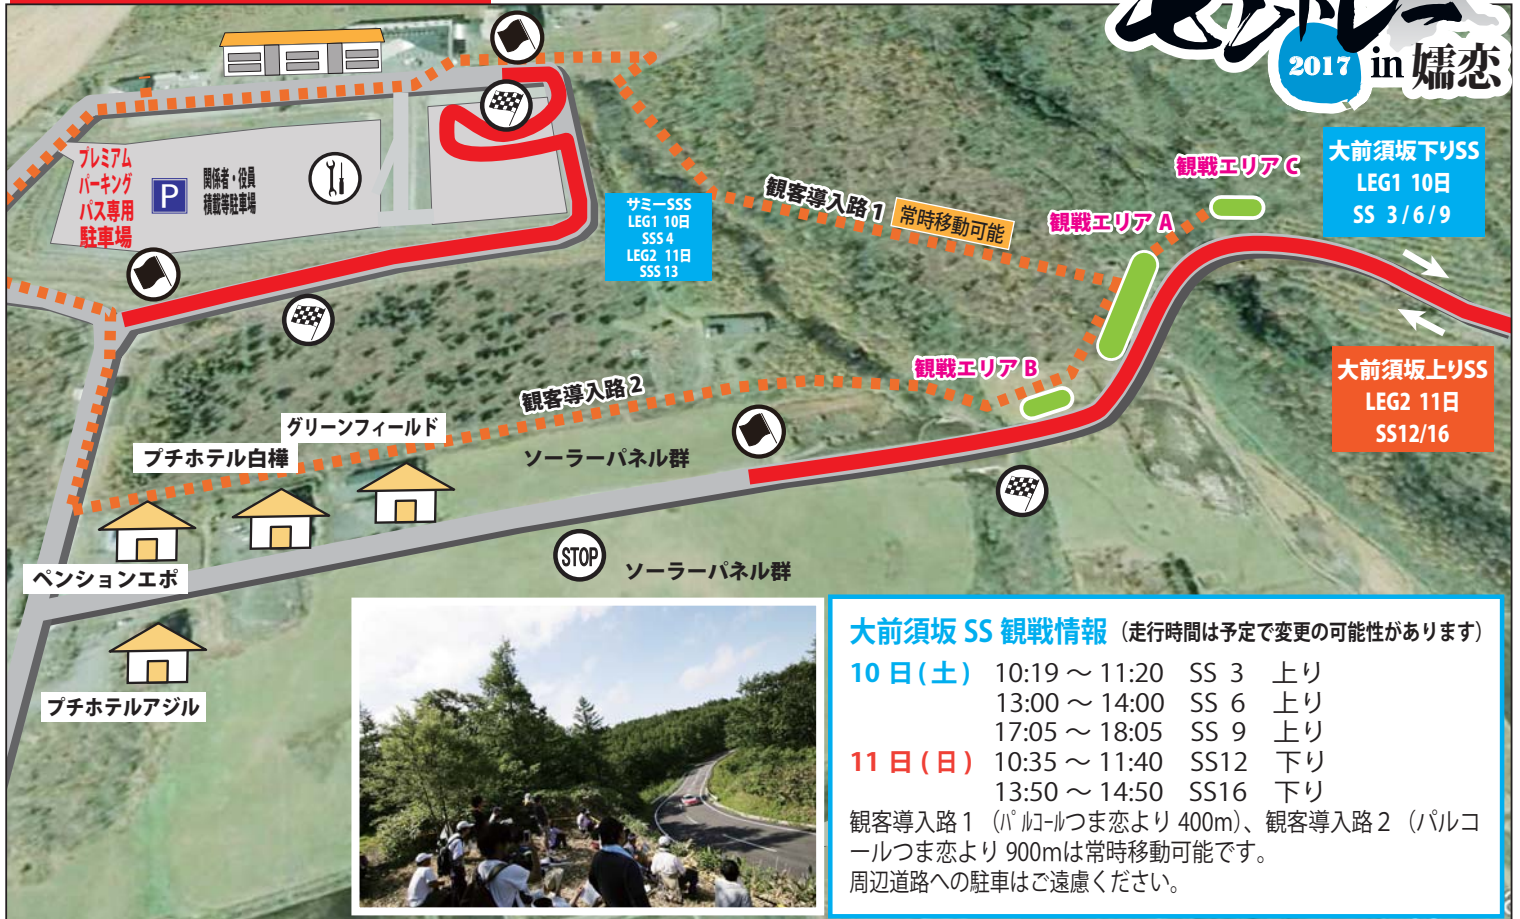

# 大前須坂観戦エリア案内図

## 大前須坂 SS 観戦情報 (走行時間は予定で変更の可能性があります)

10日(土)	10:19 ~ 11:20	SS 3	上り
	13:00 ~ 14:00	SS 6	上り
	17:05 ~ 18:05	SS 9	上り
11日(日)	10:35 ~ 11:40	SS12	下り
	13:50 ~ 14:50	SS16	下り

観客導入路1 (パルコールつま恋より400m)、観客導入路2 (パルコールつま恋より900m)は常時移動可能です。  
周辺道路への駐車はご遠慮ください。

## パルコールつま恋ラリーパークへ 無料シャトルバスのご案内

6月10日(土)、11日(日)の両日、JR吾妻線 万座・鹿沢口駅 到着、出発時間に合わせてパルコールつま恋ラリーパーク間を下記の通りシャトルバスを無料運行します。

JR ローカル線の旅とラリー観戦を同時に楽しみ下さい。

シャトルバスはパルコールつま恋ラリーパークシャトルバス見降口で発車します。