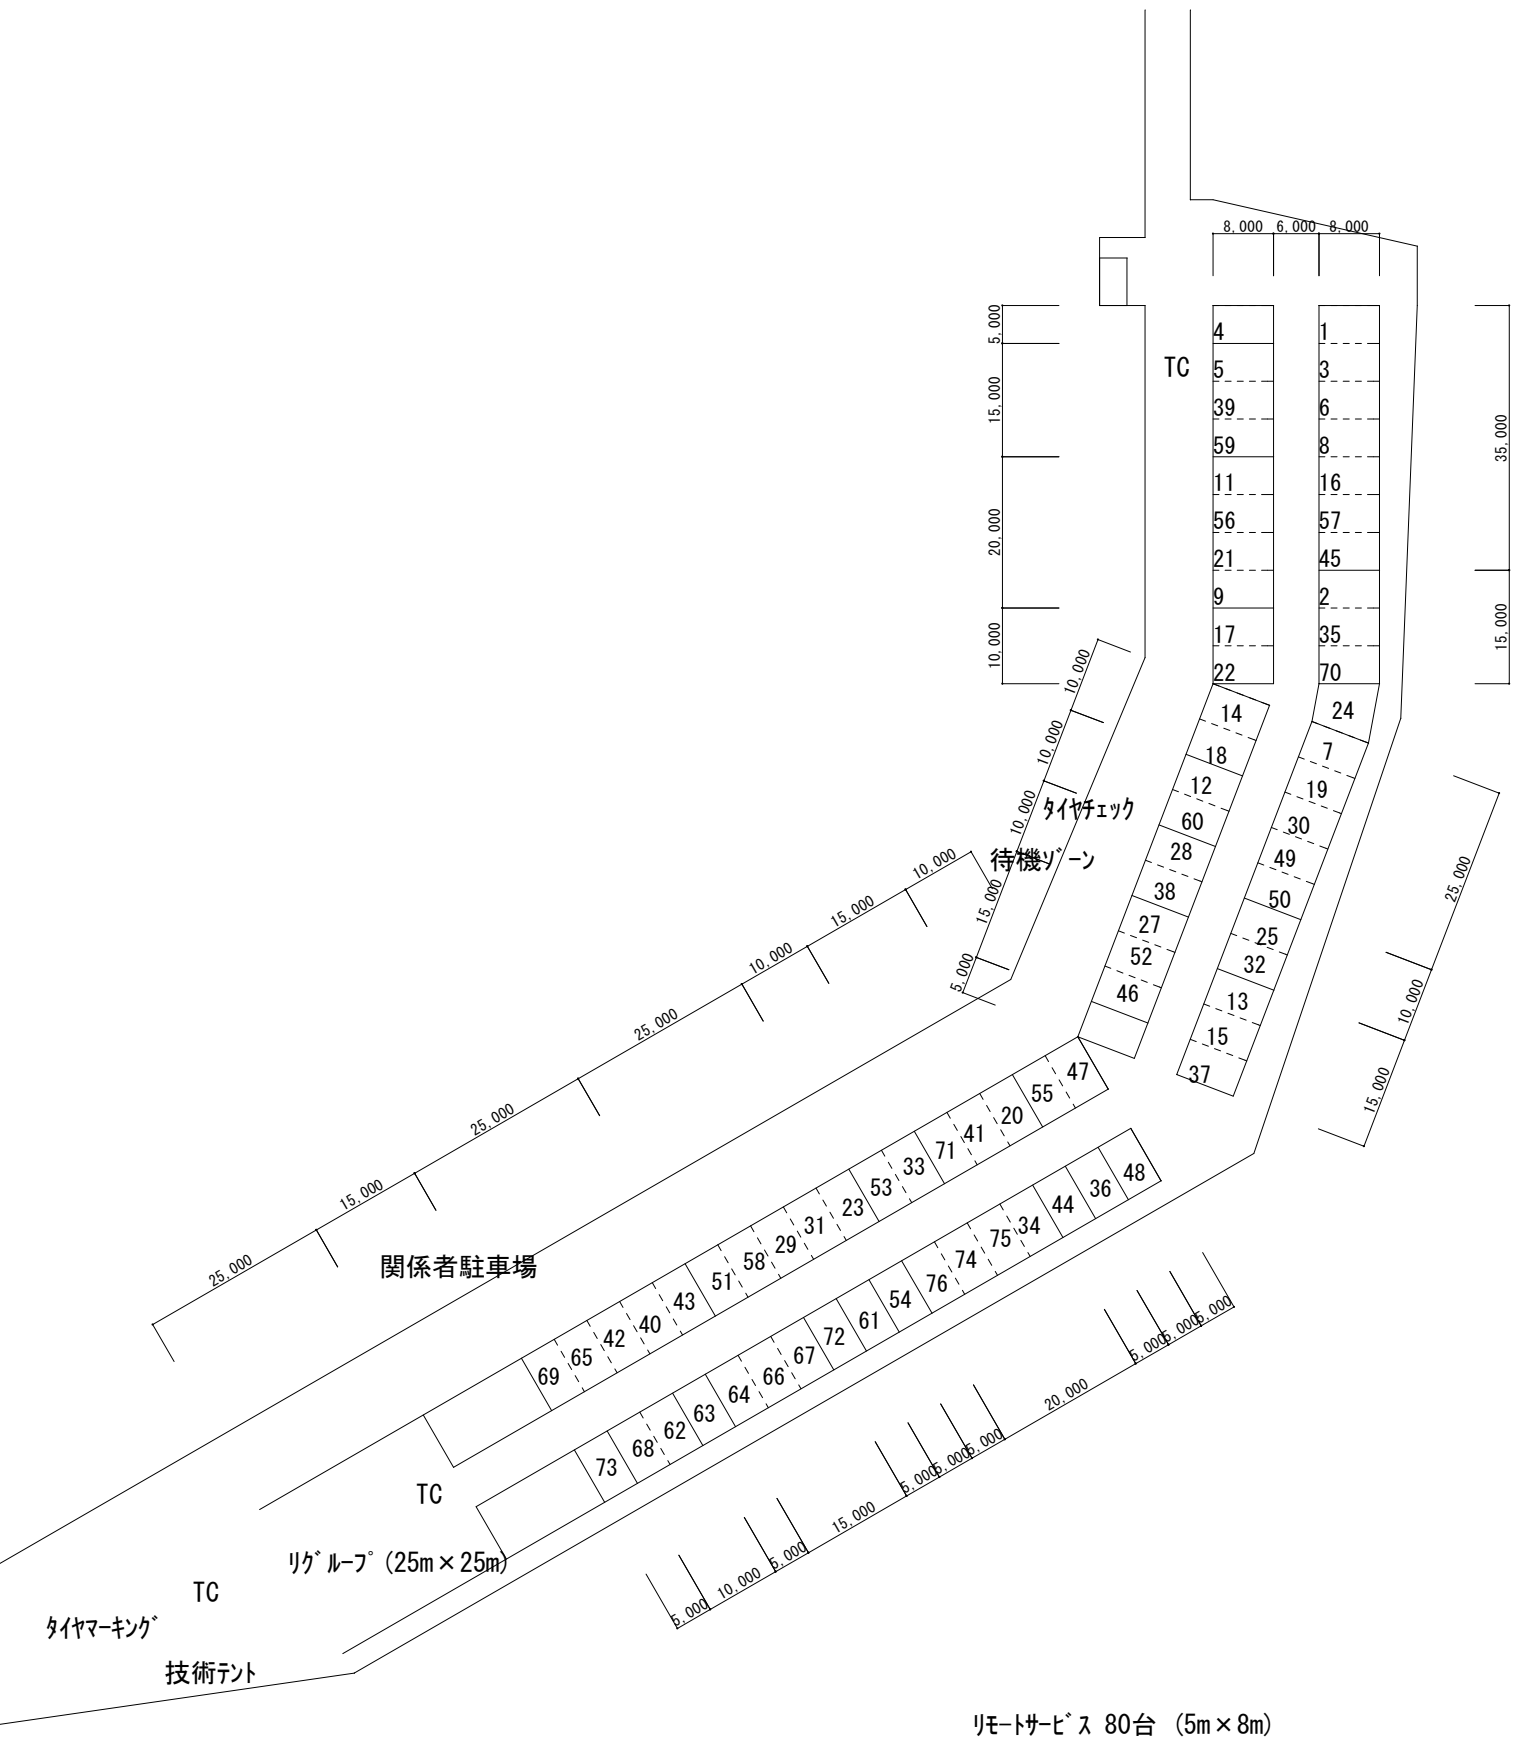

## お知らせ / INFORMATION

リモートサービス (峰の原) までのルート  
Route for Minenohara remote service

<p>1</p> <p>HOTEL palcall</p> <p>Service Park</p>	<p>7</p> <p>7.70</p>
<p>2</p>	<p>8 菅平口</p> <p>9.10</p>
<p>3</p> <p>0.14</p>	<p>9 菅平</p> <p>7.20</p>
<p>4</p> <p>0.83</p>	<p>10</p> <p>鈴蘭館</p> <p>2.00</p>
<p>5</p> <p>1.54</p>	<p>11</p> <p>1.00</p>
<p>6</p> <p>愛妻の丘</p> <p>1.17</p>	<p>12</p> <p>1.39</p>

2019. 5. 27 80台

2019. 5. 28 79台修正ゼッケン入

2019. 6. 3 24移動・隙間埋